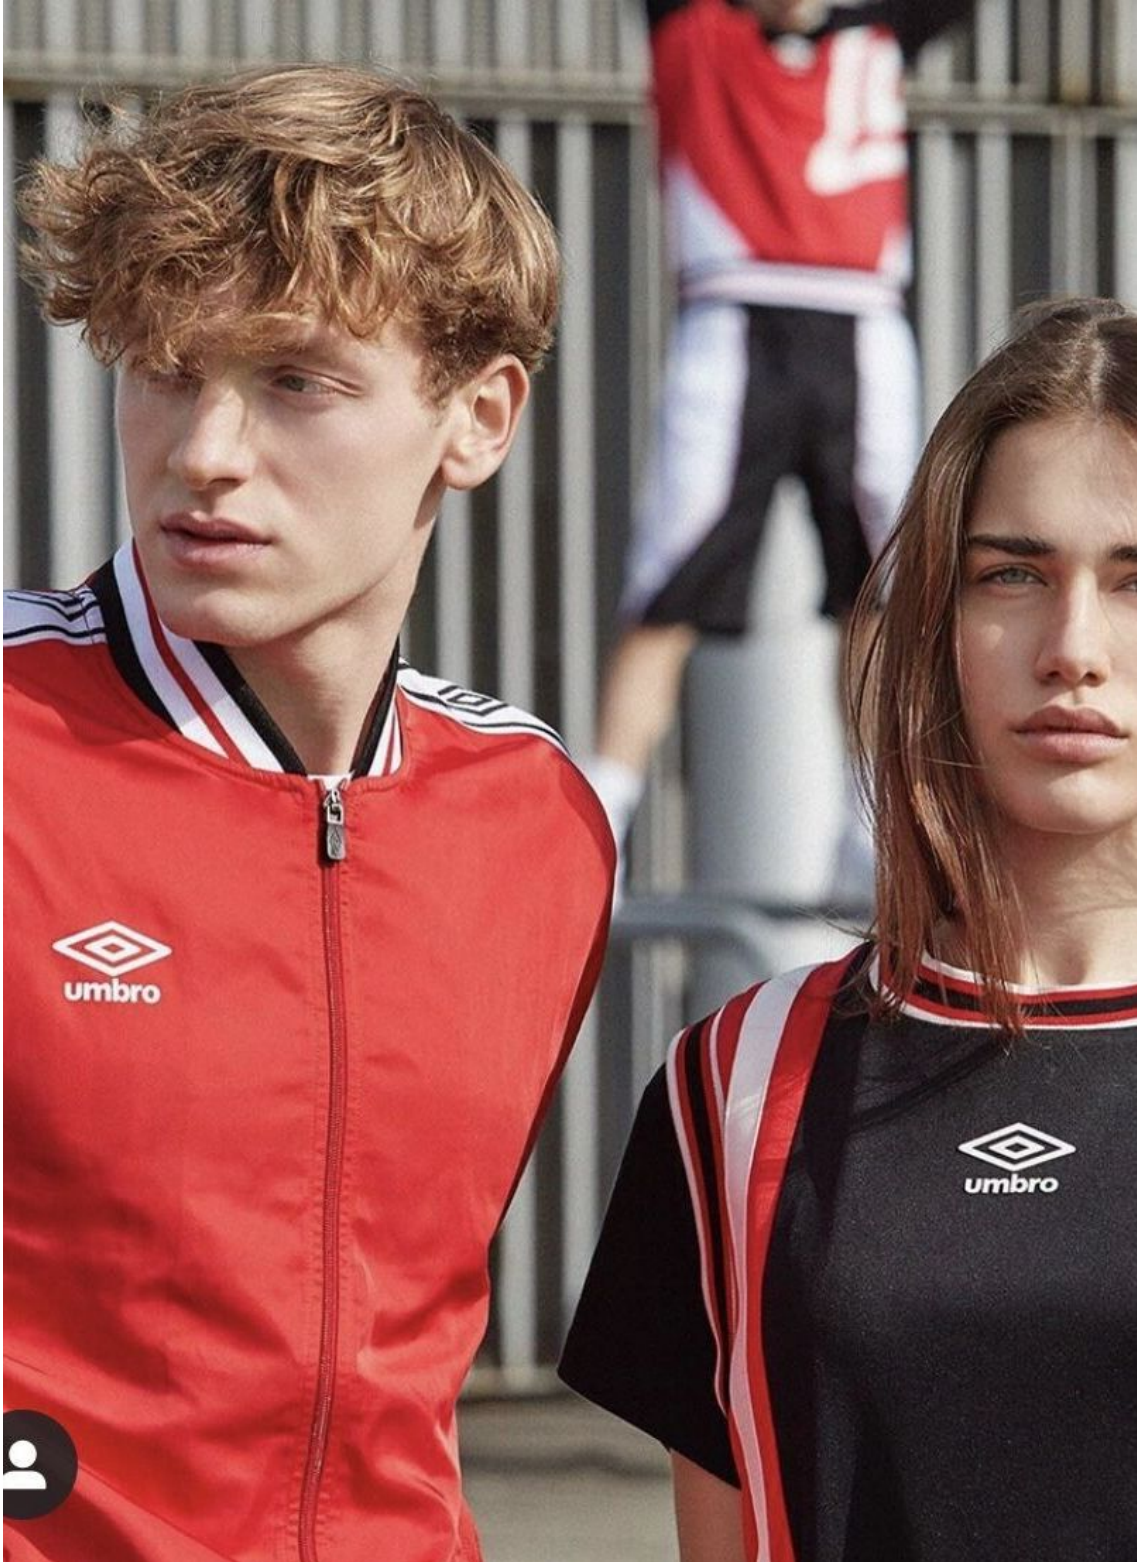

ARSENJE

height 6'1" · bust 37.5" · waist 29.5" · hips 36" · suit 48
shoes size 43 EU/12 US/8 UK · hair blonde · eyes green